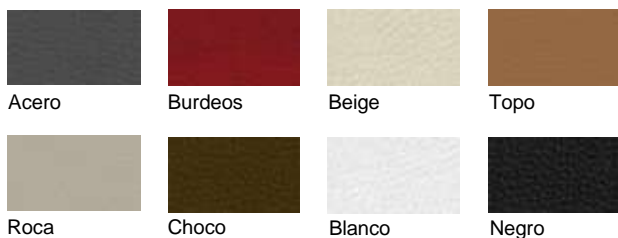

Decoración / CUBRESOMIERES

EASY

Cubresomier de piel sintética

Superficie plana de poliéster blanca

Acabado 4 volantes de 29 cm

Rápida colocación

Excelente conservación gracias al marco de piel sintética de 10 cm en la base de la cama.

Confección esquina caja abierta

Z260019 - 80 x 190 - Cant. 2

Z260018 - 80 x 200 - Cant. 2

Z260000 - 90 x 190 - Cant. 2

Z260010 - 90 x 200 - Cant. 2

Z260011 - 140 x 190 - Cant. 2

Z260012 - 140 x 200 - Cant. 2

Z260013 - 160 x 200 - Cant. 2

- **Flexibilidad y robustez**
- **Resistencia a los enganches**
- **Limpieza con agua con jabón**