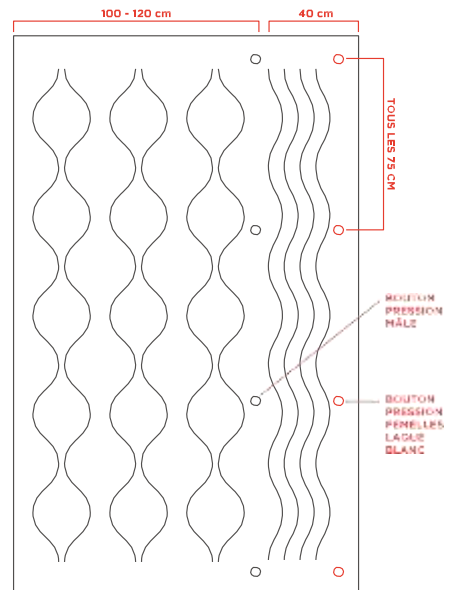

Tela 100% microfibra
Relleno 100% poliéster fibra hueca siliconada 300 g/m²
Acolchado de olas - Bies alrededor - montable con 8 botones a presión
Z002409 - Dim. separado 140 x 220 - Dim. montado 240 x 220 - Cant. 2
Z002478 - Dim. separado 160 x 240 - Dim. montado 280 x 240 - Cant. 2

+ Para transformar rápidamente 2 edredones individuales en 1 edredón doble gracias a un sencillo sistema de superposición y montaje por presión.