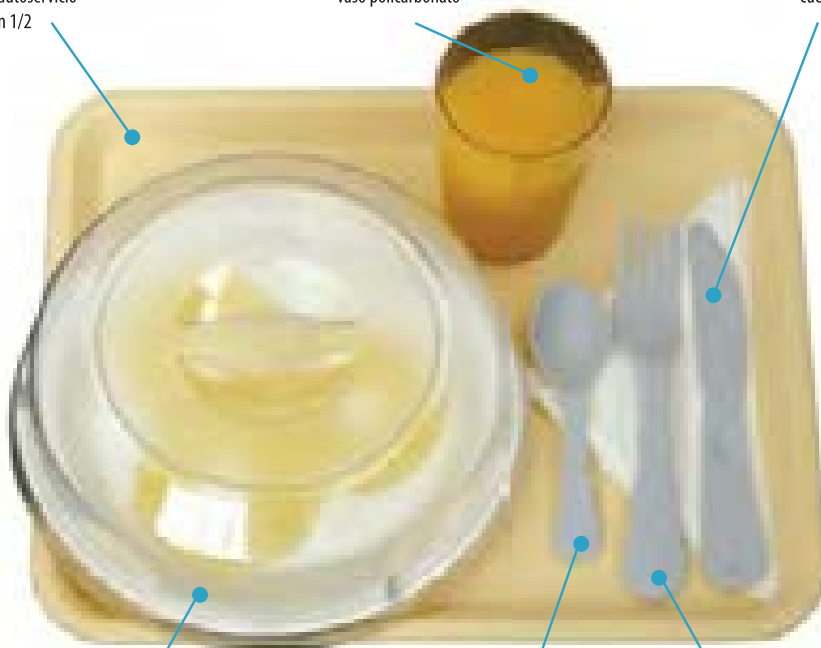

Ref.: 1306312
bandeja autoservicio
euronorm 1/2

Ref.: 1001200
vaso policarbonato

Ref.: 1313003
cuchillo