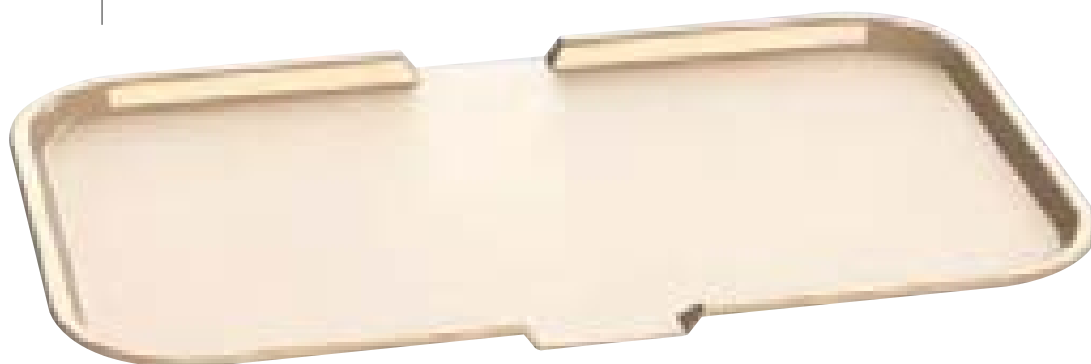

Bandeja autoservicio Gastronorm 1/1 especial

Self-service special tray gastronorm 1/1

Plateau rectangulaire spécial gastronorm 1/1

Tablet -GN-Norm 1/1 Speziell Selbstbedienung

Bandeja self-service especial gastronorm 1/1

ref.: **1306322**
[pa] o [pc]
dim. 530 x 325 x 16 mm
20